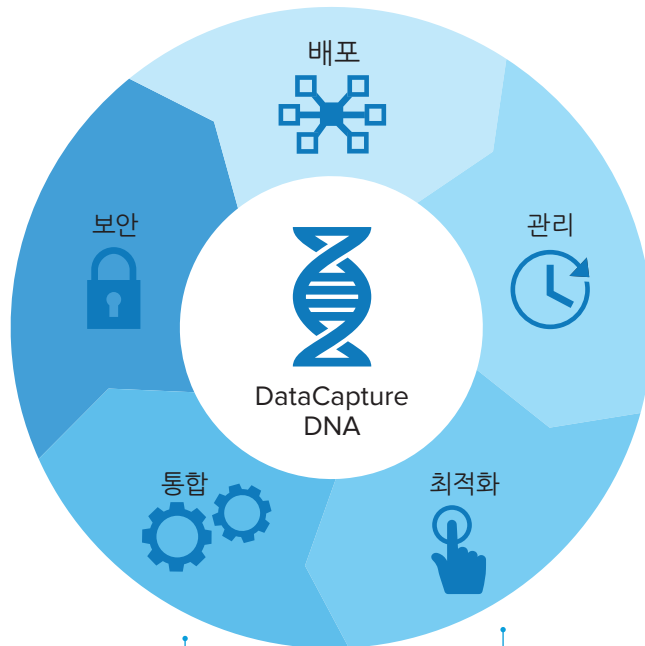

데이터 캡처 디바이스

단순한 데이터를 넘어 경쟁력을 캡처하다.

Zebra DataCapture DNA

기본으로 제공되는 스캐너의 장점

기술 발전이 지속적으로 가속화되는 오늘날의 현실 속에서, 스캐너가 전체 수명주기 동안 업무 관련성과 민첩성, 고성능 및 높은 투자 수익 (ROI)을 유지할 수 있도록 해주는 것은 그 안에 있는 소프트웨어입니다. 이것이 바로 모든 Zebra 스캐너에 Zebra DataCapture DNA가 기본으로 제공되는 이유입니다.

배포

스캐너 배포 간소화

- 디바이스 자동탐지 및 프로그래밍
- 사용 시점에 구성
- 현지에서 스테이징하더라도 현재 설정이 손실되지 않음

보안

스캐너로 인해 제기되는 보안 위험은 최소화하는 동시에, 귀하와 귀하의 IT 직원에게 민감 자료 보호를 위한 추가 옵션 부여

- 보유하고 있는 Zebra 스캐너를 PC에 연결할 수 있는 신뢰할 수 있는 보안성 높은 코드
- 보안성과 간편함을 갖춘 Bluetooth® 페어링으로 데이터 암호화
- 선택된 모델에서 FIPS 암호화 활용

관리

IT 부서에 간편한 스캐너 관리 기능과 정보 제공

- 원격 관리와 문제 해결로 보유 디바이스 관리 간소화
- 펌웨어 업데이트, 통계 확인, 보고서 생성
- 작은 문제가 큰 문제로 번지기 전에 해결

통합

개발자가 어려움이나 지연 없이 데이터 집약적인 앱을 만들고 통합할 수 있도록 지원

- 바코드 스캔 이상의 일을 해내는 앱 개발
- 한 번의 단계로 스캐너 페어링
- 소스 코드, 샘플 앱, 사용법 영상을 통해 더 빠르게 앱 개발

최적화

작업자가 더 빠르게 스캔하고 작업을 완료하도록 지원

- 바코드의 우선순위를 정하여 처리하거나 바코드를 전부 한 번에 동시 스캔
- 어떤 바코드라도 매번 한 번에 원격으로 판독
- 문서를 스캔하고 데이터 필드를 자동 입력

Zebra 범용 스캐너

모든 작업자 및 환경을 지원하는 데이터 캡처

업무는 다를 수 있지만 직원들의 요구는 같습니다. 바로 즉각적 처리, 결함 방지, 오류 방지 스캐닝입니다. 작업자에게 환경이나 당면 과제에 관계없이 생산성을 높일 수 있는 스캐너를 제공할 수 있습니다.